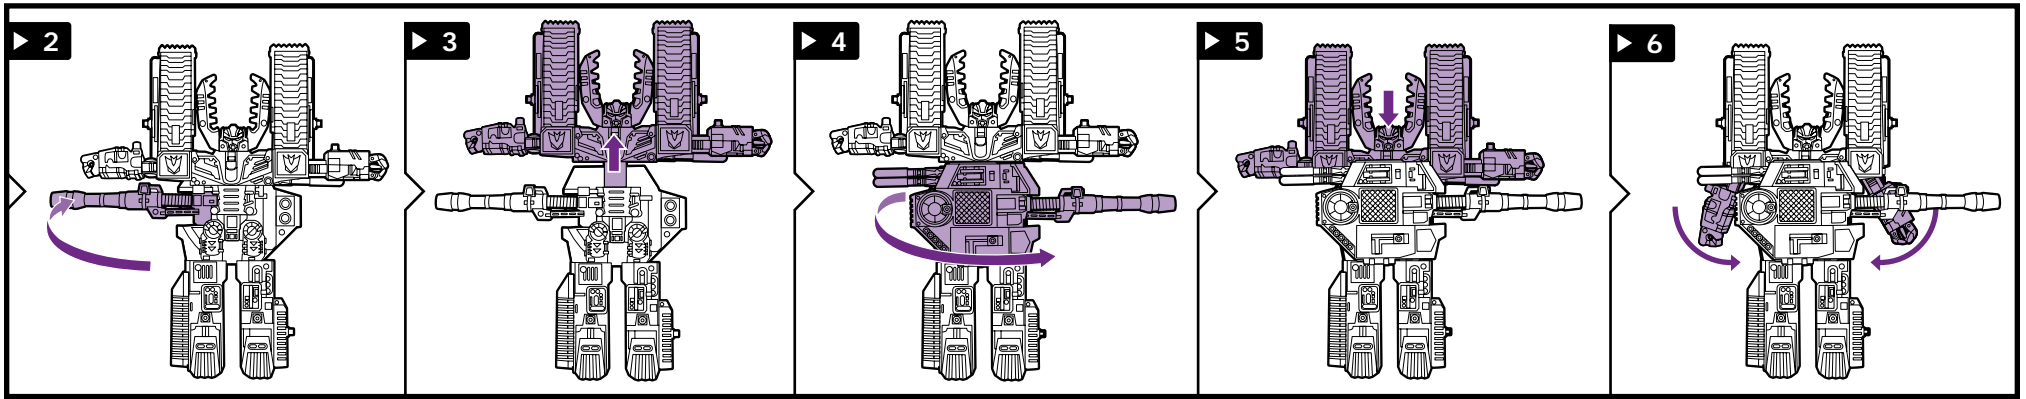

CHANGING TO ROBOT • POUR CHANGER EN ROBOT • PARA CAMBIAR EN ROBOT