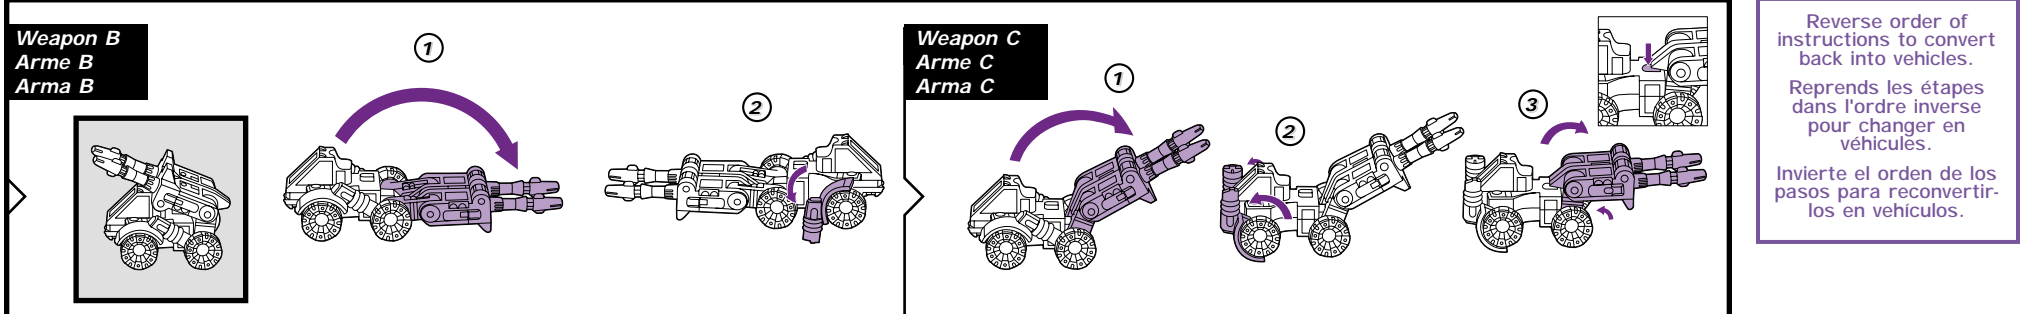

CHANGING TO ROBOT • POUR CHANGER EN ROBOT • PARA CAMBIAR EN ROBOT

Product and colors may vary. / Le produit et les couleurs peuvent varier. / El producto y los colores pueden variar.

Please keep company details for future reference. / Conservser notre adresse pour référence ultérieure. / Recomendamos conservar esta información.

© 2002 Hasbro. All Rights Reserved.
® denotes Reg. U.S. Pat. & TM
Office. Manufactured under license
from Takara Co., Ltd.

Hasbro Canada, P.O. Box / C.P. 267, Station / Succ. A, Longueuil, QC, Canada J4H 3X6.
Imp.: Servicios Mexicanos de Manufactura S. de R.L. de C.V. km 17,5 Carr. Tlalnepanla-Cuautitlán, Loma Bonita, Cuautitlán Izcalli, Edo. de Méx. C.P. 54756 R.F.C.: SMM-990712-156. Centro de Servicio para México: Tel.: 5872-9483 y para el interior de la República 01-800-712-6225. Distributed in the United Kingdom by Hasbro UK Ltd., Caswell Way, Newport, Gwent NP9 0YH. Distributed in Australia by Hasbro Australia Ltd., 570 Blaxland Road, Eastwood, NSW 2122, Australia. Tel.: (02) 9874-0999. Distributed in New Zealand by Hasbro New Zealand Ltd., Albany Highways, Auckland, PO Box 100 940. North Shore Mail Centre, Auckland, New Zealand 1333. Tel.: (649) 415-9916.