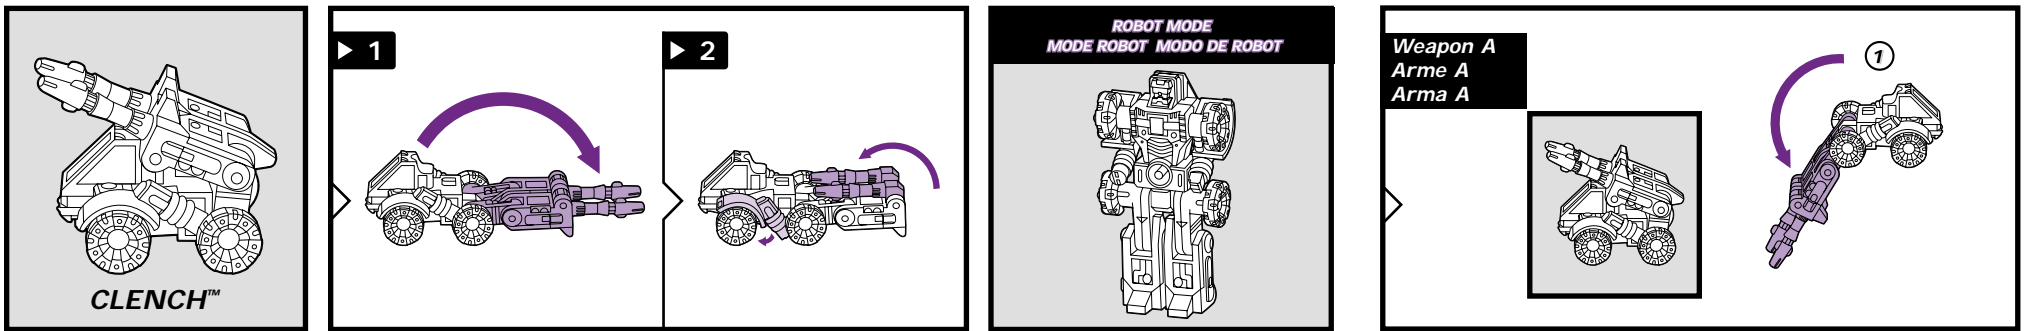

CHANGING TO ROBOT • POUR CHANGER EN ROBOT • PARA CAMBIAR EN ROBOT

Product and colors may vary. / Le produit et les couleurs peuvent varier. / El producto y los colores pueden variar.

Please keep company details for future reference. / Conservser notre adresse pour référence ultérieure. / Recomendamos conservar esta información.

© 2002 Hasbro. All Rights Reserved.
® denotes Reg. U.S. Pat. & TM
Office. Manufactured under license
from Takara Co., Ltd.

Hasbro Canada, P.O. Box / C.P. 267, Station / Succ. A, Longueuil, QC, Canada J4H 3X6.
Imp.: Servicios Mexicanos de Manufactura S. de R.L. de C.V. km 17,5 Carr. Tlalnepanla-Cuautitlán, Loma Bonita, Cuautitlán Izcalli, Edo. de Méx. C.P. 54756 R.F.C.: SMM-990712-156. Centro de Servicio para México: Tel.: 5872-9483 y para el interior de la República 01-800-712-6225. Distributed in the United Kingdom by Hasbro UK Ltd., Caswell Way, Newport, Gwent NP9 0YH. Distributed in Australia by Hasbro Australia Ltd., 570 Blaxland Road, Eastwood, NSW 2122, Australia. Tel.: (02) 9874-0999. Distributed in New Zealand by Hasbro New Zealand Ltd., Albany Highways, Auckland, PO Box 100 940. North Shore Mail Centre, Auckland, New Zealand 1333. Tel.: (649) 415-9916.