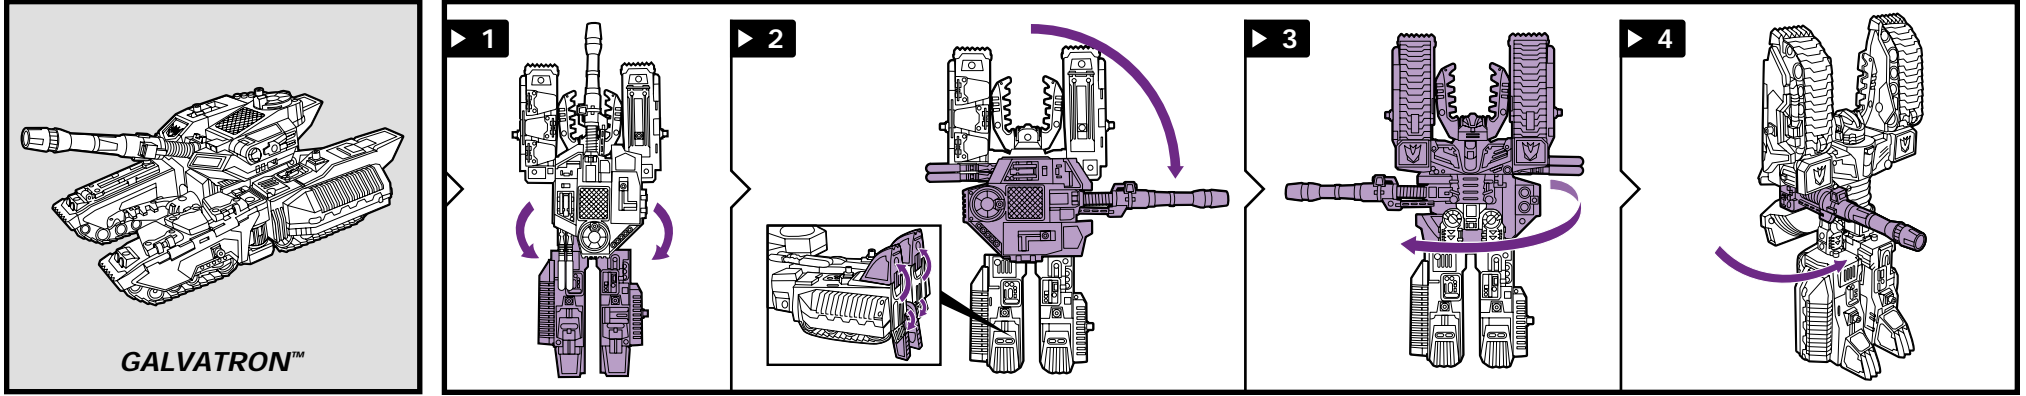

CHANGING TO ROBOT • POUR CHANGER EN ROBOT • PARA CAMBIAR EN ROBOT