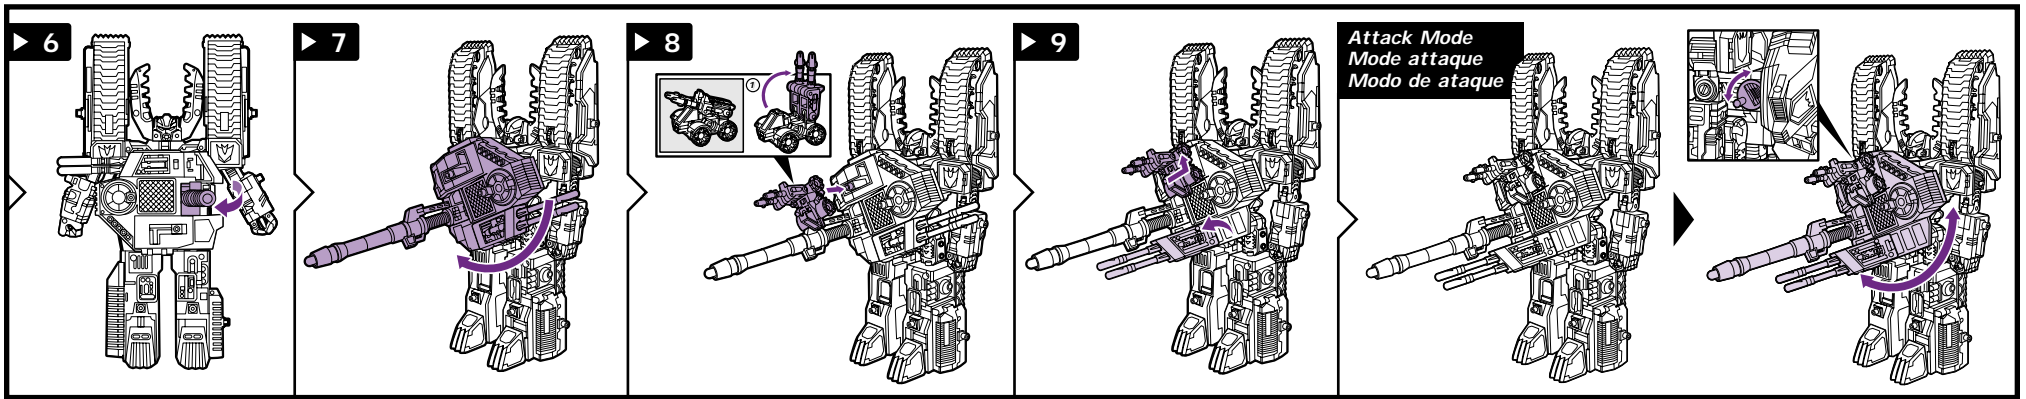

CHANGING TO ROBOT • POUR CHANGER EN ROBOT • PARA CAMBIAR EN ROBOT